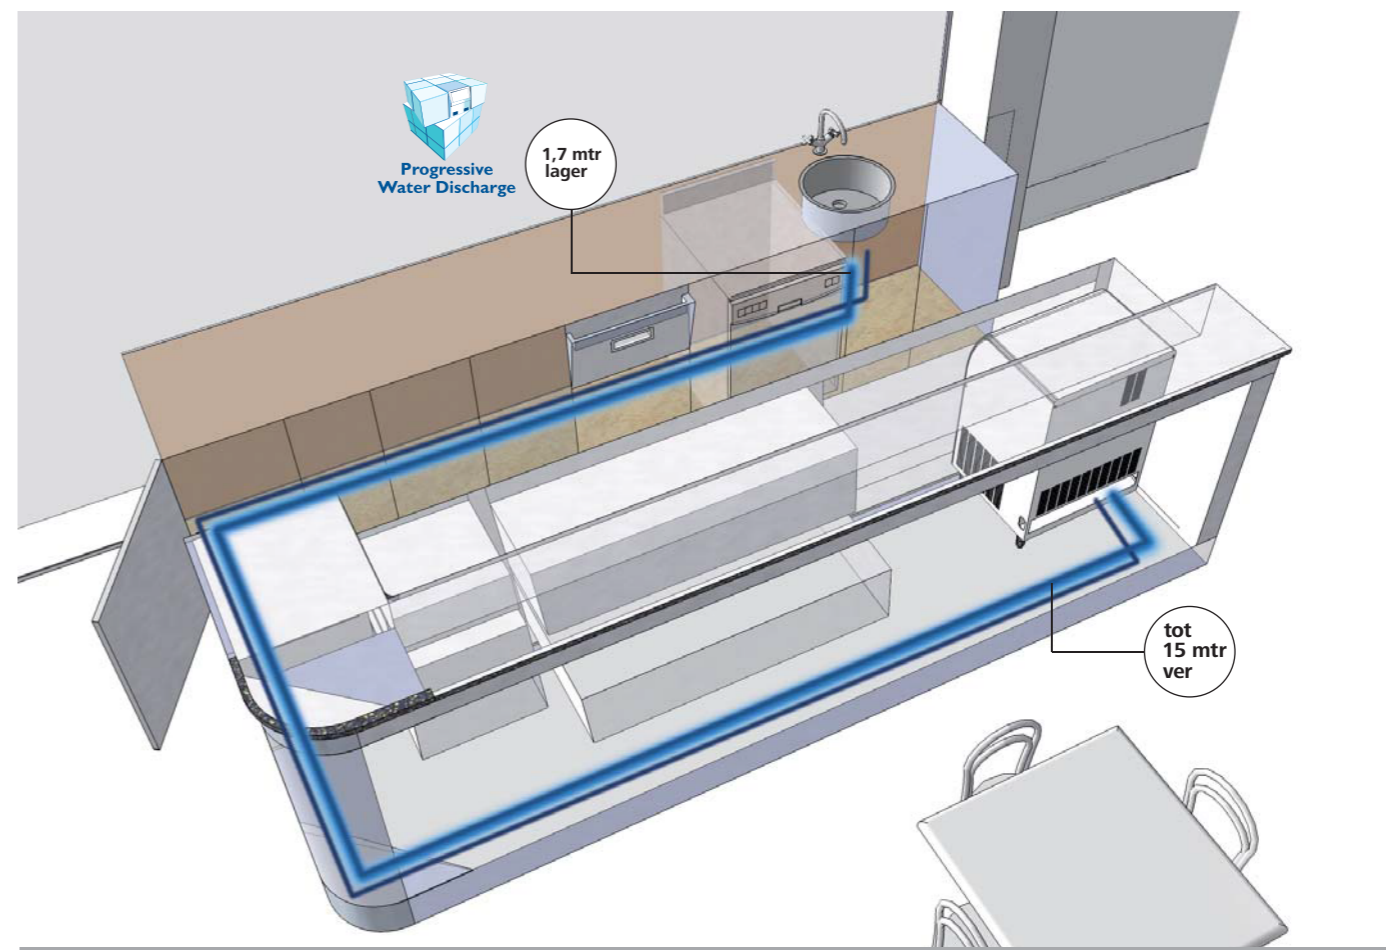

# Scotsman **PWD** vrijheid van installatie, bij elke waterafvoer!

Scotsman heeft wederom **de nieuwe standaard verhoogt in de productie van professionele ijsblokjesmachines**, uitgevoerd met een **automatisch afvoerwater systeem** welke het mogelijk maakt optimaal te profiteren van uw ruimte, en **gemakkelijke bediening** en een **hoge standaard voor ijskwaliteit en hygiëne**.

De kleine plaatsingsruimte en minimale hoogte van de machines gecombineerd met het **PWD systeem** creëren nieuwe oplossingen voor de installatie flexibiliteit, nu **de locatie van de afvoer niet langer een probleem zijn!**

**PWD - (Progressive Water Discharge)** is het slimme, druk gestuurde afvoersysteem waarmee u tot 15 meter elke afvoer kunt bereiken om het restwater af te voeren na elke productiecyclus, en ook het smeltwater van uw bunker. Een waterslot zorgt er voor dat er geen vuil water terugstroomt, zodat de machine zeer schoon en hygiënisch is en blijft.