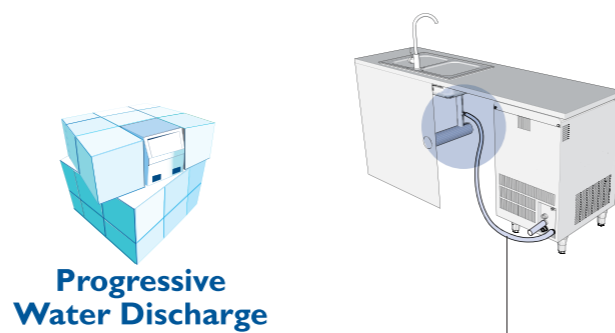

# Scotsman **PWD** vrijheid van installatie, bij elke waterafvoer!

Scotsman heeft wederom **de nieuwe standaard verhoogt in de productie van professionele ijsblokjesmachines**, uitgevoerd met een **automatisch afvoerwater systeem** welke het mogelijk maakt optimaal te profiteren van uw ruimte, en **gemakkelijke bediening** en een **hoge standaard voor ijskwaliteit en hygiëne**.

De kleine plaatsingsruimte en minimale hoogte van de machines gecombineerd met het **PWD systeem** creëren nieuwe oplossingen voor de installatie flexibiliteit, nu **de locatie van de afvoer niet langer een probleem zijn!**

**PWD - (Progressive Water Discharge)** is het slimme, druk gestuurde afvoersysteem waarmee u tot 15 meter elke afvoer kunt bereiken om het restwater af te voeren na elke productiecyclus, en ook het smeltwater van uw bunker. Een waterslot zorgt er voor dat er geen vuil water terugstroomt, zodat de machine zeer schoon en hygiënisch is en blijft.