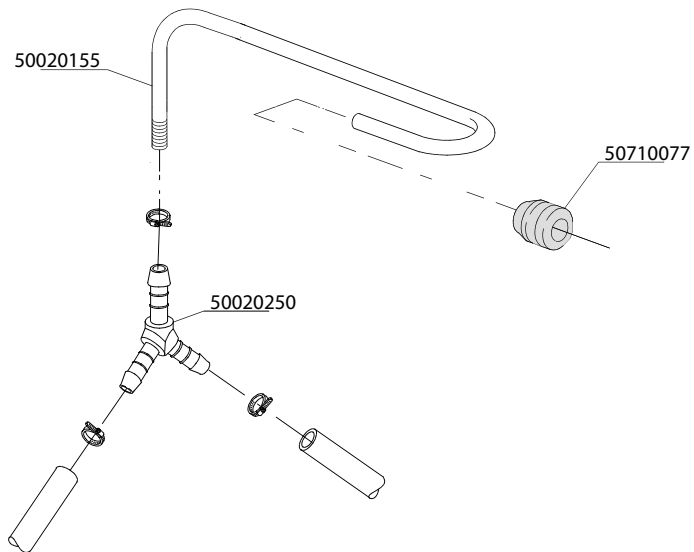

Artikel-code	Omschrijving
50700103	O-ring beluchter DR & Optima
50710097	Pakking beluchter DR & Optima
51650030	Beluchter huis toevoerzijde DR & Optima
51650031	Beluchter wartel in tank DR & Optima
51650032	Beluchter dop over wartel DR & Optima
51650033	Beluchter tussenstuk DR & Optima
51650034	Beluchter kogel DR & Optima

Artikel-code	Omschrijving
51100008	Inlaatventiel enkel DR-53/60/70

Artikel-code	Omschrijving
50020250	Naspoel verdeling Y-stuk 12x12x10mm
50100001	Naglanspomp pomp- & waterdruk DR-serie
50110004	Filter met verzwaring zeep-/naglanspomp
50110012	Membraan tbv Naglanspomp DR rond
50110013	Aansluitnippel naglanspomp (naglansslang) DR rond
51340004	Slangklemmen diameter 12 - 22mm
51650014	Keerklep tbv naglans pomp 50100001
51680078	Slangpilaar 10mm DR60

Artikel nummer	Omschrijving
50100016	Zeepdosering 24V / 230V
50110004	Filter met verzwaring
50110005	Zeepslang tbv zeepdoseerpomp Seko
50120003	RVS zeepdoorvoer tank 4mm aansluiting

Artikel-code	Omschrijving
50020250	Naspoel verdeling Y-stuk 12x12x10m
50020155	Naspoelleiding RVS DR
50710077	Doorvoer rubber naspoelleiding DR