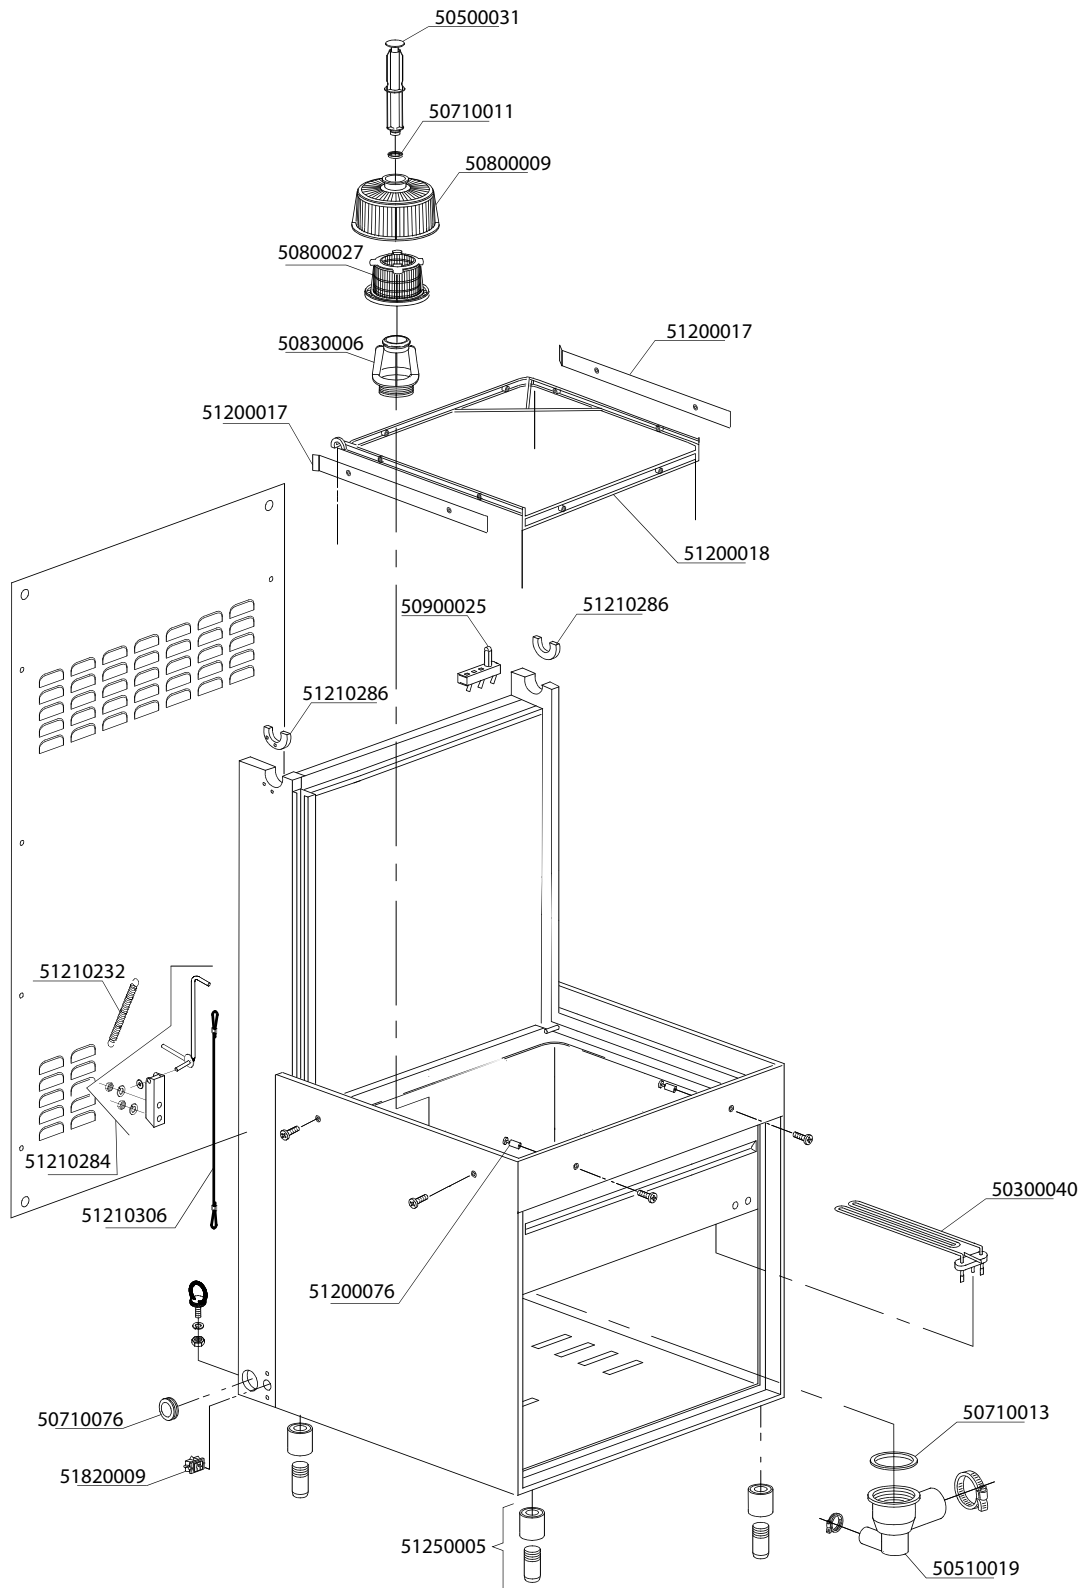

Vaatwasmachine

DR59

Onderdelen handboek

Model 2015

rhima-WEBSHOP.NL

Artikel-code	Omschrijving
51200124	Kap achter op DR
51210024	Kapveer DR
51210027	Kapbeugel DR
51210055	Kapbeugel geleiderblok DR
51210287	Kaplager DR
51210307	Kapgeleider DR
51210308	Houder tbv kapveer aan kapbeugel DR
51310010	RVS bout M8 x 25
51320020	RVS moer M8 zelfborgend
51330031	RVS ring M8x16

Artikel-code	Omschrijving
50900019	Aan-/uitschakelaar DR-serie
50900038	Pulsschakelaar DR-serie
50900039	Schakelaar blind DR
50900114	Knop blind DR tbv druppel vorm
50900208	Knop I/O DR schuin
50900209	Knop afvoerpomp DR schuin
50900211	Knop programma DR schuin
50900218	Houder tbv 4 schakelaars & 2 temperatuur meters DR schuin
50905027	Controlelamp DR-serie 230V
51030012	Temperatuurmeter DR smal
51200222	RVS front paneel voor schakelaars DR59 mod. 2014