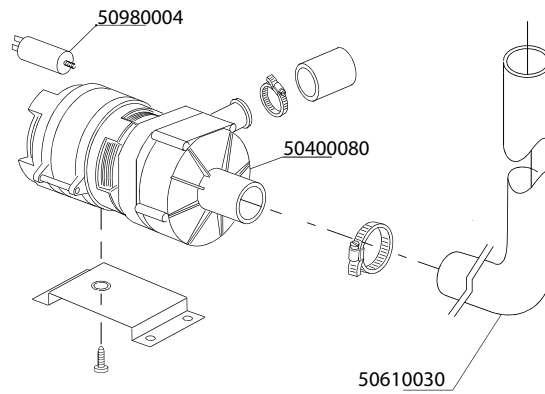

Artikel-code	Omschrijving
50400080	Afvoerpomp DR doorschuif machine
50610030	Aansluitslang afvoerpomp DR
50980004	Condensator 5 μF