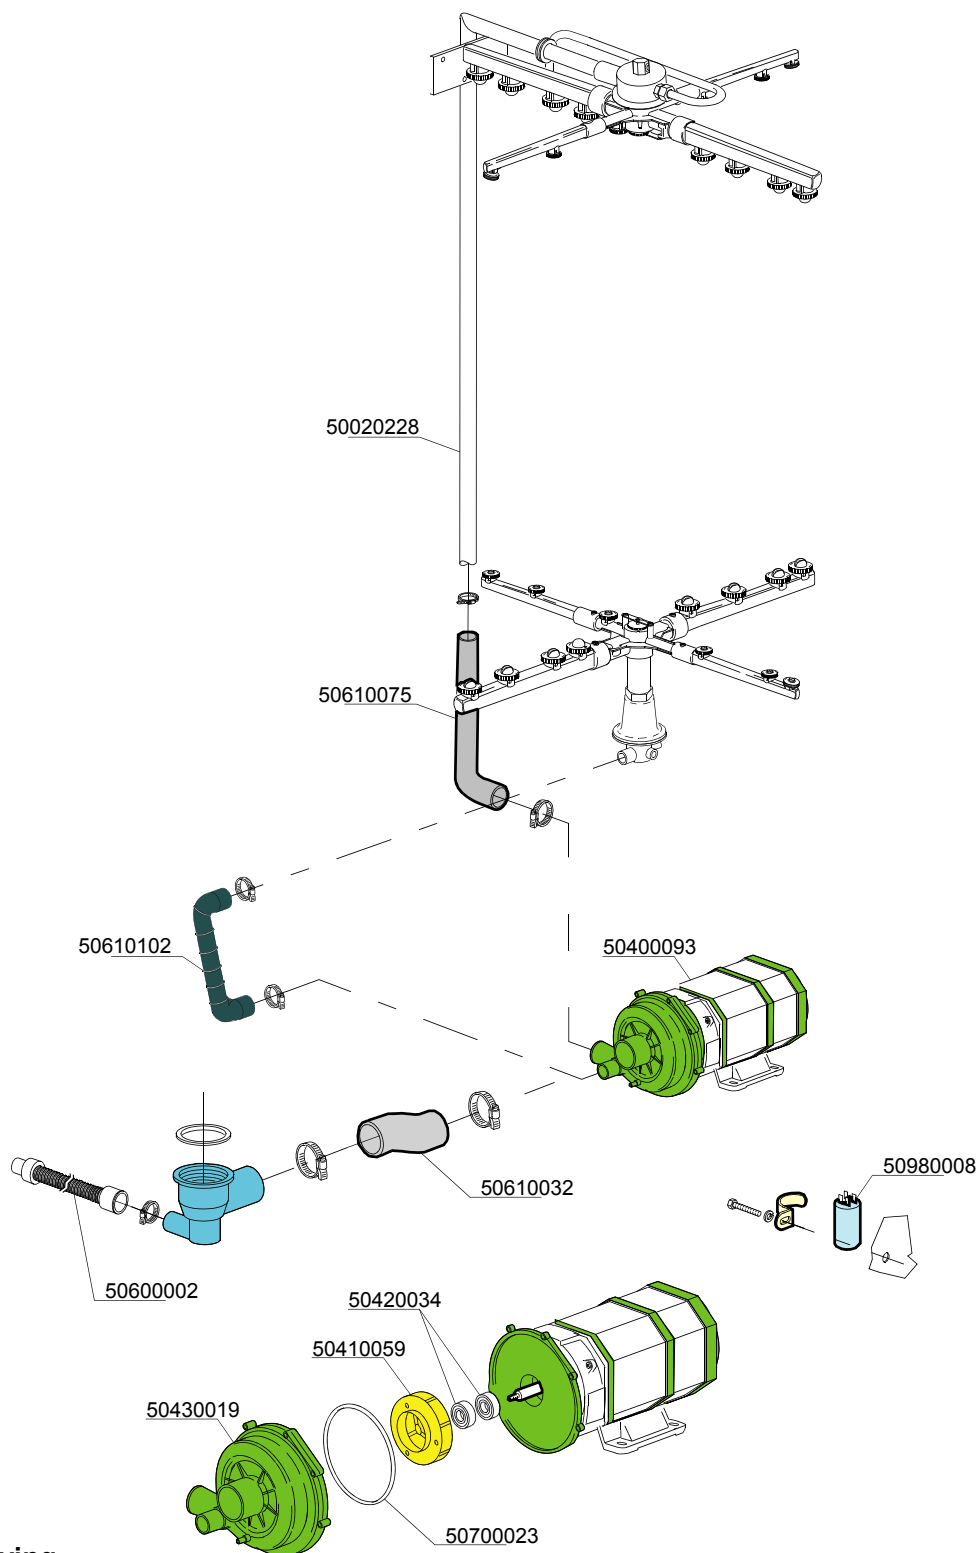

Artikel-code	Omschrijving
51100008	Inlaatventiel enkel DR-53/60/70

Artikel-code	Omschrijving
50020250	Naspoel verdeling Y-stuk 12x12x10mm
50100001	Naglanspomp pomp- & waterdruk DR-serie
50110004	Filter met verzwaring zeep-/naglanspomp
50110012	Membraan tbv Naglanspomp DR rond
50110013	Aansluitnippel naglanspomp (naglansslang) DR rond
51340004	Slangklemmen diameter 12 - 22mm
51650014	Keerklep tbv naglans pomp 50100001
51680078	Slangpilaar 10mm DR60

Artikel nummer	Omschrijving
50100016	Zeepdosering 24V / 230V
50110004	Filter met verzwaring
50110005	Zeepslang tbv zeepdoseerpomp Seko
50120003	RVS zeepdoorvoer tank 4mm aansluiting

Artikel-code	Omschrijving
50020250	Naspoel verdeling Y-stuk 12x12x10m
50020155	Naspoelleiding RVS DR
50710077	Doorvoer rubber naspoelleiding DR

Artikel-code	Omschrijving
50620027	Zuigslang naspoelmiddel / niveauregelaar 5x8
50720005	Pakking golfslagdemper/borgpen kap DR
50990007	Niveauregelaar DR
51280006	Golfslagdemper DR
51320023	RVS moer M8

Artikel-code	Omschrijving
50400080	Afvoerpomp DR doorschuif machine
50610030	Aansluitslang afvoerpomp DR
50980004	Condensator 5 μ F

Artikel-code	Omschrijving
50020228	Wasbuis achterzijde DR
50400093	Waspomp DR59
50410059	Pompschoep DR59
50420034	Keerring waspomp DR59
50430019	Pomphuis waspomp DR
50600002	Afvoerslang DR
50610032	Pompslang waspomp zuigzijde DR
50610075	Persslang DR59
50610102	Persslang waspomp onder DR
50700023	O-ring pomphuis DR
50980008	Condensator 16µF