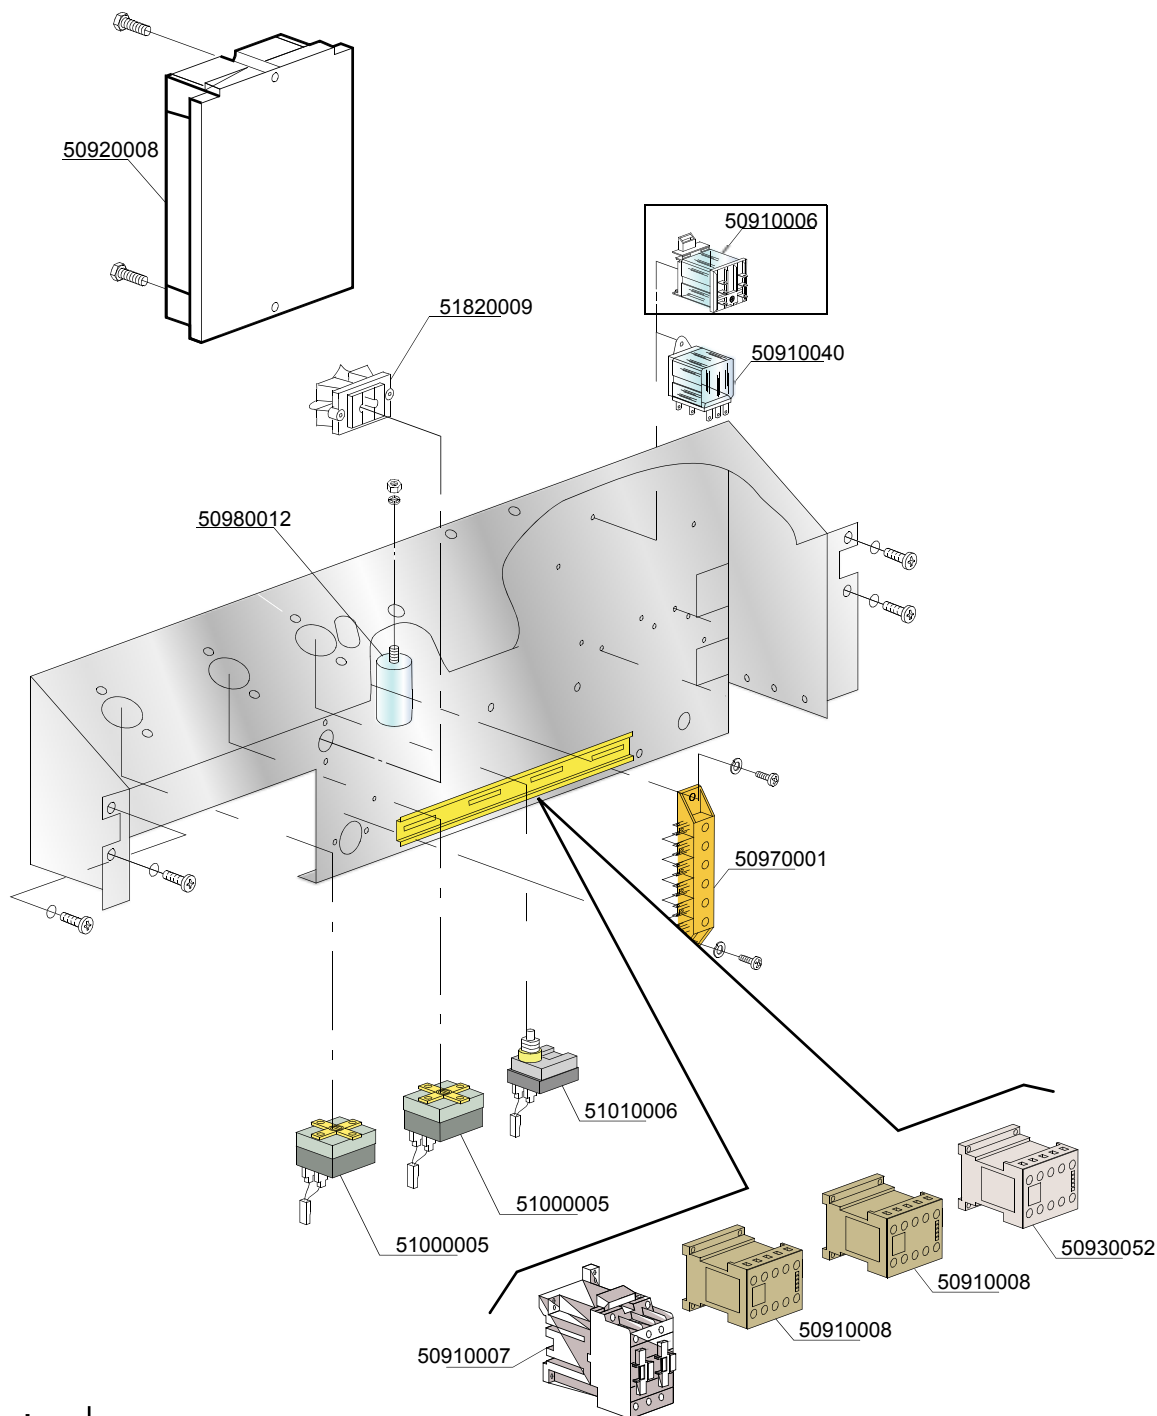

Vaatwasmachine

DR59

Onderdelen handboek

Model 2015

rhima-WEBSHOP.NL

Artikel-code	Omschrijving
51200124	Kap achter op DR
51210024	Kapveer DR
51210027	Kapbeugel DR
51210055	Kapbeugel geleiderblok DR
51210287	Kaplager DR
51210307	Kapgeleider DR
51210308	Houder tbv kapveer aan kapbeugel DR
51310010	RVS bout M8 x 25
51320020	RVS moer M8 zelfborgend
51330031	RVS ring M8x16

Artikel-code	Omschrijving
50900019	Aan-/uitschakelaar DR-serie
50900038	Pulsschakelaar DR-serie
50900039	Schakelaar blind DR
50900114	Knop blind DR tbv druppel vorm
50900208	Knop I/O DR schuin
50900209	Knop afvoerpomp DR schuin
50900211	Knop programma DR schuin
50900218	Houder tbv 4 schakelaars & 2 temperatuur meters DR schuin
50905027	Controlelamp DR-serie 230V
51030012	Temperatuurmeter DR smal
51200222	RVS front paneel voor schakelaars DR59 mod. 2014

Artikel-code	Omschrijving
50910006	Relais 230V 50-60Hz 16A
50910007	Relais tbv DR 53/60
50910008	Relais CI 5-9 M40 230V 50-60Hz
50910040	Insteekrelais 2 x wissel 16 A. - 220V
50920008	Print DR 59 / 60
50970001	Aansluitblok DR-serie 6 polig
50980012	Ontstorings filter DR-serie
51000005	Boiler-/wastankthermostaat DR 0-90°C
51010006	Droogkookbeveiliging DR-serie
51820009	Trekontlasting DR-serie