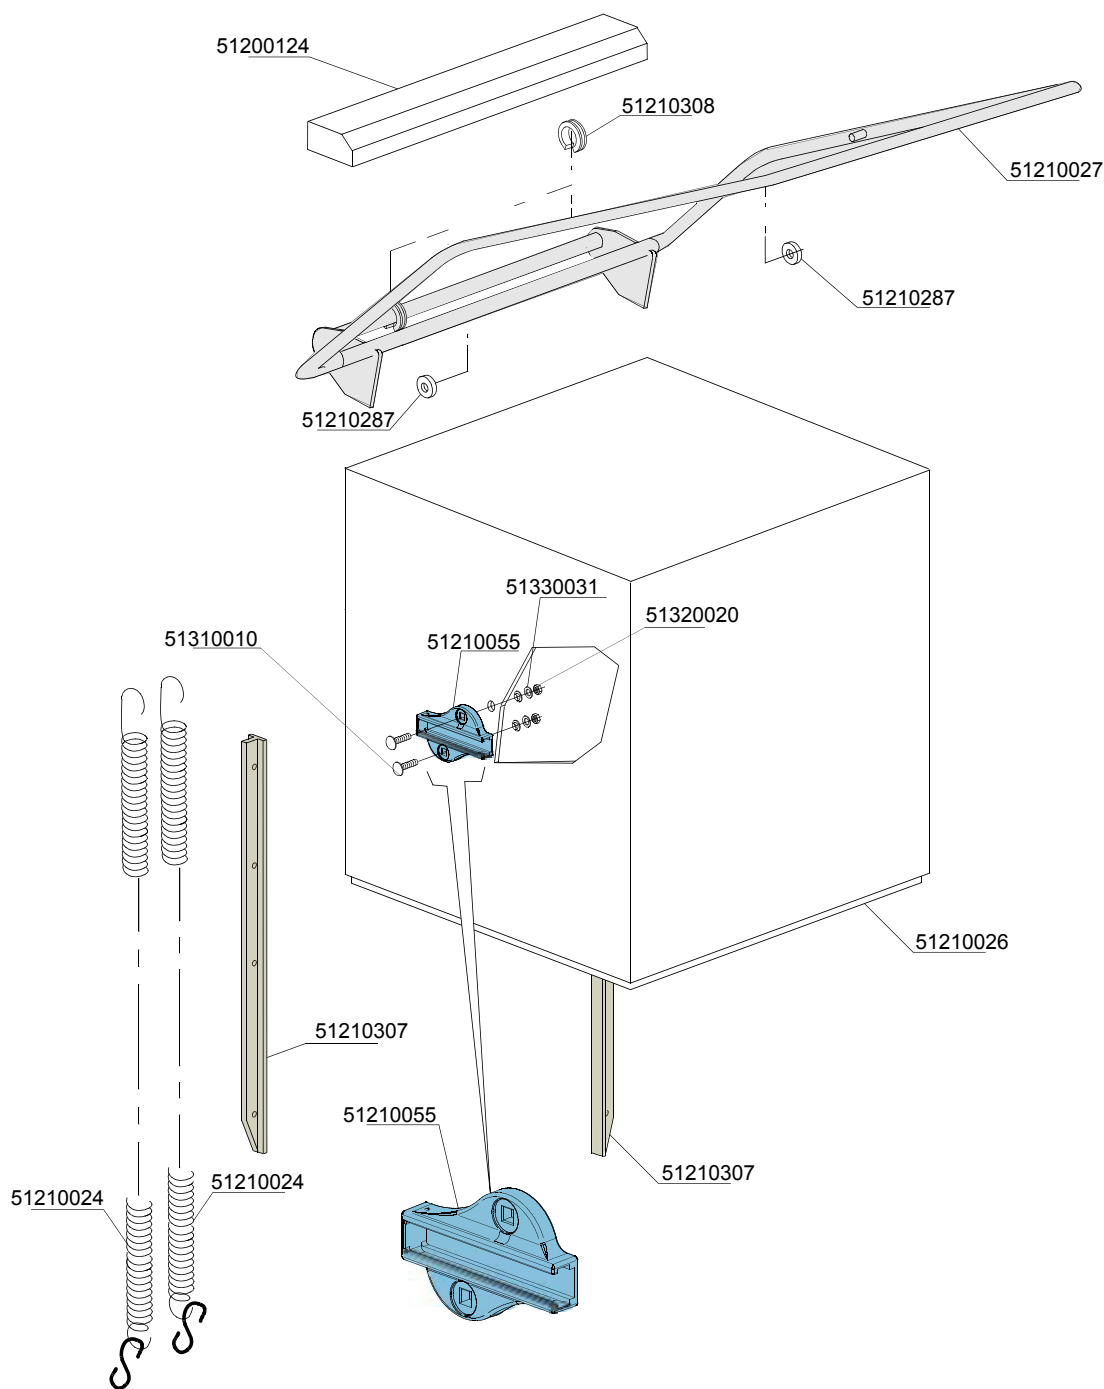

Vaatwasmachine

DR59

Onderdelen handboek

Model 2015

rhima-WEBSHOP.NL

Artikel-code	Omschrijving
51200124	Kap achter op DR
51210024	Kapveer DR
51210027	Kapbeugel DR
51210055	Kapbeugel geleiderblok DR
51210287	Kaplager DR
51210307	Kapgeleider DR
51210308	Houder tbv kapveer aan kapbeugel DR
51310010	RVS bout M8 x 25
51320020	RVS moer M8 zelfborgend
51330031	RVS ring M8x16

Artikel-code	Omschrijving
50900019	Aan-/uitschakelaar DR-serie
50900038	Pulsschakelaar DR-serie
50900039	Schakelaar blind DR
50900114	Knop blind DR tbv druppel vorm
50900208	Knop I/O DR schuin
50900209	Knop afvoerpomp DR schuin
50900211	Knop programma DR schuin
50900218	Houder tbv 4 schakelaars & 2 temperatuur meters DR schuin
50905027	Controlelamp DR-serie 230V
51030012	Temperatuurmeter DR smal
51200222	RVS front paneel voor schakelaars DR59 mod. 2014

Artikel-code	Omschrijving
50200017	Naspelboiler DR
50200029	Isolatie bodem naspelboiler Ø16cm
50200030	Isolatie naspelboiler
50300042	Boilerelement DR 6kW
50700016	O-ring element DR

Artikel-code	Omschrijving
50020154	T-stuk Ø25mm
50400113	Naspoelpomp DR Messing pomphuis
50600009	Afvoerslang breektank DR51E (920mm)
50620007	Drukslang 4.5 x 9mm.
50620009	HD slang waterinlaat 13x20mm.
50990007	Niveauregelaar DR
51280014	Breektank DR
51665021	RVS bus ter versteviging slangaansluiting breektank
51680009	Slangpilaar 3/8"x12mm

Artikel-code	Omschrijving
51100008	Inlaatventiel enkel DR-53/60/70

Artikel-code	Omschrijving
50020250	Naspoel verdeling Y-stuk 12x12x10mm
50100001	Naglanspomp pomp- & waterdruk DR-serie
50110004	Filter met verzwaring zeep-/naglanspomp
50110012	Membraan tbv Naglanspomp DR rond
50110013	Aansluitnippel naglanspomp (naglansslang) DR rond
51340004	Slangklemmen diameter 12 - 22mm
51650014	Keerklep tbv naglans pomp 50100001
51680078	Slangpilaar 10mm DR60