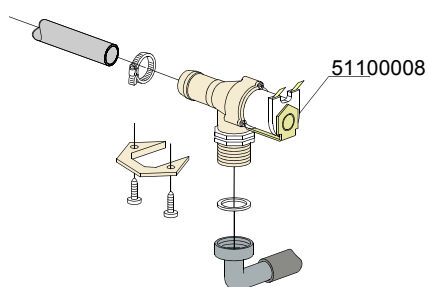

Artikel-code	Omschrijving
50910006	Relais 230V 50-60Hz 16A
50910007	Relais tbv DR 53/60
50910008	Relais CI 5-9 M40 230V 50-60Hz
50910040	Insteekrelais 2 x wissel 16 A. - 220V
50920008	Print DR 59 / 60
50970001	Aansluitblok DR-serie 6 polig
50980012	Ontstorings filter DR-serie
51000005	Boiler-/wastankthermostaat DR 0-90°C
51010006	Droogkookbeveiliging DR-serie
51820009	Trekontlasting DR-serie

Artikel-code	Omschrijving
51100008	Inlaatventiel enkel DR-53/60/70

Artikel-code	Omschrijving
50020250	Naspoel verdeling Y-stuk 12x12x10mm
50100001	Naglanspomp pomp- & waterdruk DR-serie
50110004	Filter met verzwaring zeep-/naglanspomp
50110012	Membraan tbv Naglanspomp DR rond
50110013	Aansluitnippel naglanspomp (naglansslang) DR rond
51340004	Slangklemmen diameter 12 - 22mm
51650014	Keerklep tbv naglans pomp 50100001
51680078	Slangpilaar 10mm DR60