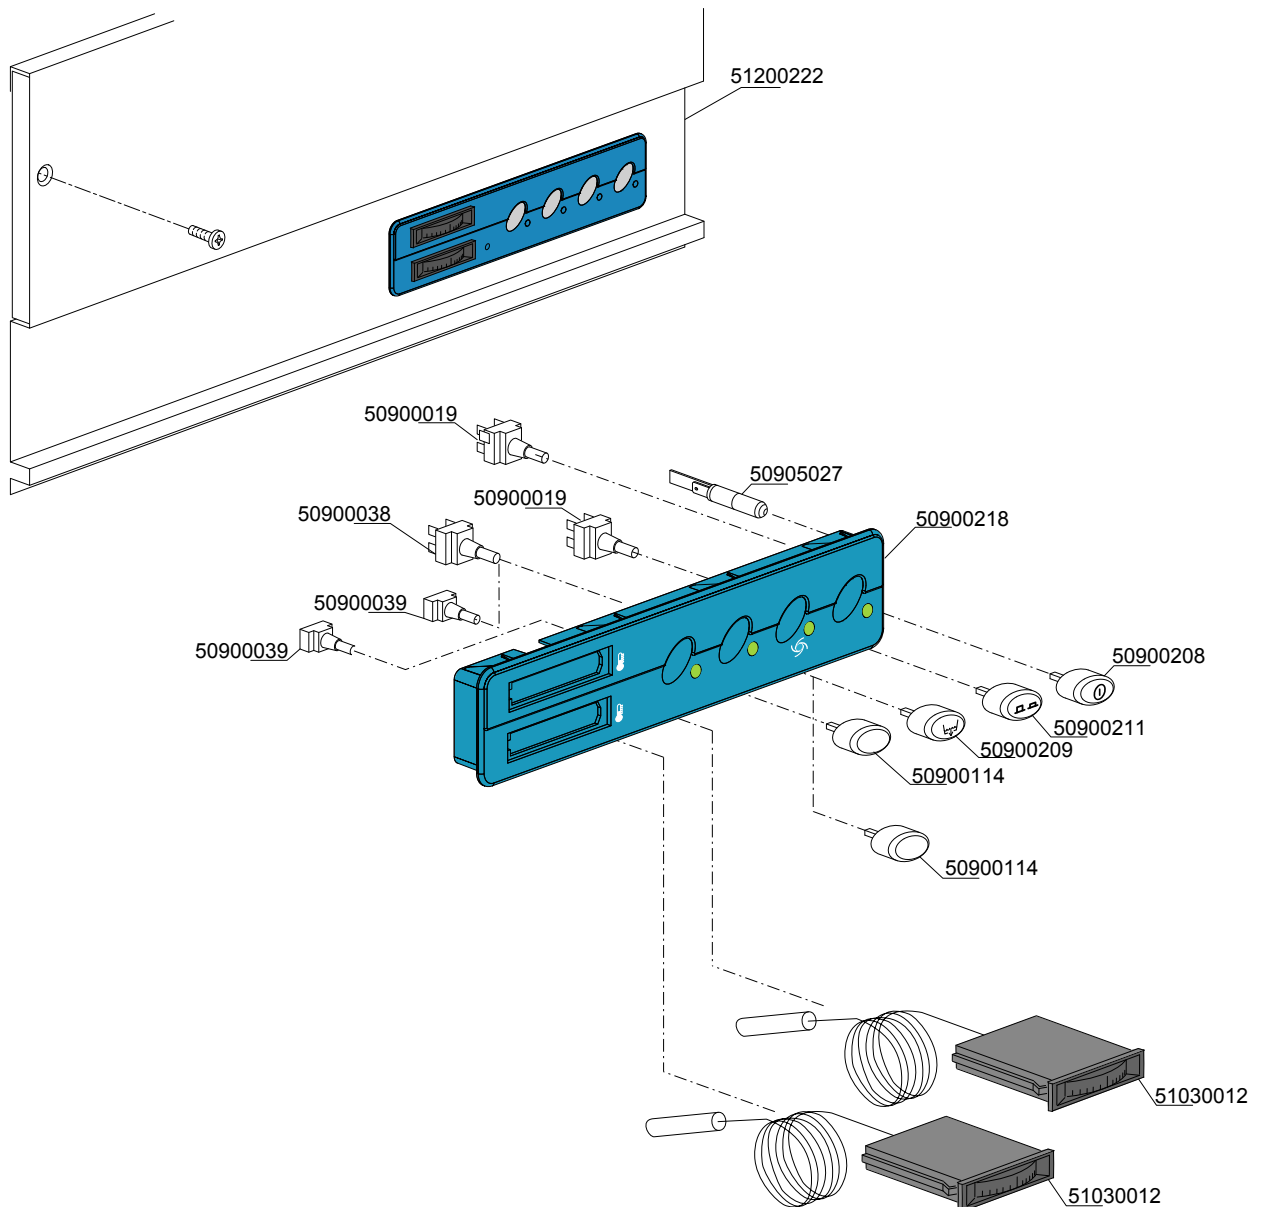

Vaatwasmachine

DR59

Onderdelen handboek

Model 2015

rhima-WEBSHOP.NL

Artikel-code	Omschrijving
51200124	Kap achter op DR
51210024	Kapveer DR
51210027	Kapbeugel DR
51210055	Kapbeugel geleiderblok DR
51210287	Kaplager DR
51210307	Kapgeleider DR
51210308	Houder tbv kapveer aan kapbeugel DR
51310010	RVS bout M8 x 25
51320020	RVS moer M8 zelfborgend
51330031	RVS ring M8x16

Artikel-code	Omschrijving
50900019	Aan-/uitschakelaar DR-serie
50900038	Pulsschakelaar DR-serie
50900039	Schakelaar blind DR
50900114	Knop blind DR tbv druppel vorm
50900208	Knop I/O DR schuin
50900209	Knop afvoerpomp DR schuin
50900211	Knop programma DR schuin
50900218	Houder tbv 4 schakelaars & 2 temperatuur meters DR schuin
50905027	Controlelamp DR-serie 230V
51030012	Temperatuurmeter DR smal
51200222	RVS front paneel voor schakelaars DR59 mod. 2014

Artikel-code	Omschrijving
50910006	Relais 230V 50-60Hz 16A
50910007	Relais tbv DR 53/60
50910008	Relais CI 5-9 M40 230V 50-60Hz
50910040	Insteekrelais 2 x wissel 16 A. - 220V
50920008	Print DR 59 / 60
50970001	Aansluitblok DR-serie 6 polig
50980012	Ontstorings filter DR-serie
51000005	Boiler-/wastankthermostaat DR 0-90°C
51010006	Droogkookbeveiliging DR-serie
51820009	Trekontlasting DR-serie