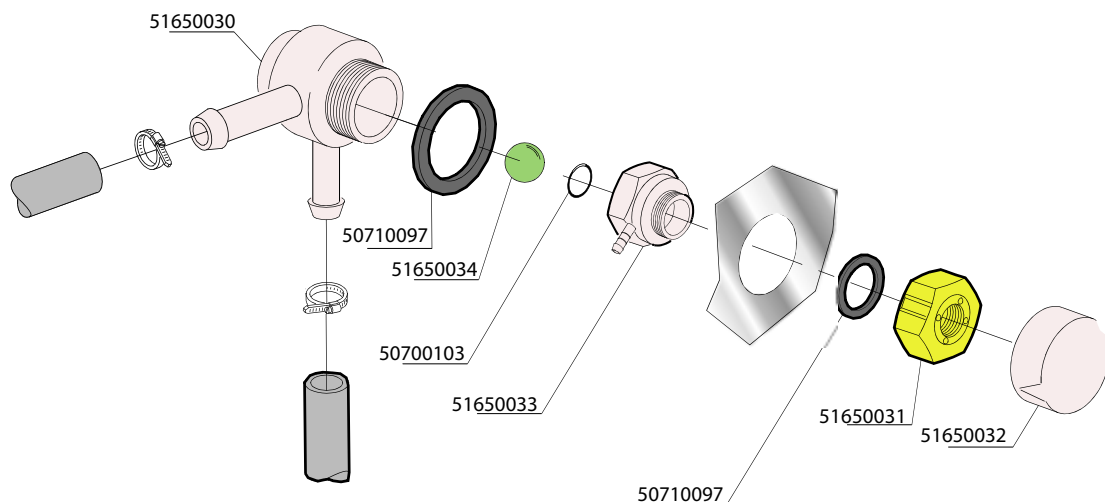

Artikel-code	Omschrijving
50900019	Aan-/uitschakelaar DR-serie
50900038	Pulsschakelaar DR-serie
50900039	Schakelaar blind DR
50900114	Knop blind DR tbv druppel vorm
50900208	Knop I/O DR schuin
50900209	Knop afvoerpomp DR schuin
50900211	Knop programma DR schuin
50900218	Houder tbv 4 schakelaars & 2 temperatuur meters DR schuin
50905027	Controlelamp DR-serie 230V
51030012	Temperatuurmeter DR smal
51200222	RVS front paneel voor schakelaars DR59 mod. 2014

Artikel-code	Omschrijving
50200017	Naspelboiler DR
50200029	Isolatie bodem naspelboiler Ø16cm
50200030	Isolatie naspelboiler
50300042	Boilerelement DR 6kW
50700016	O-ring element DR

Artikel-code	Omschrijving
50020154	T-stuk Ø25mm
50400113	Naspoelpomp DR Messing pomphuis
50600009	Afvoerslang breektank DR51E (920mm)
50620007	Drukslang 4.5 x 9mm.
50620009	HD slang waterinlaat 13x20mm.
50990007	Niveauregelaar DR
51280014	Breektank DR
51665021	RVS bus ter versteviging slangaansluiting breektank
51680009	Slangpilaar 3/8"x12mm

Artikel-code	Omschrijving
51100008	Inlaatventiel enkel DR-53/60/70

Artikel-code	Omschrijving
50020250	Naspoel verdeling Y-stuk 12x12x10mm
50100001	Naglanspomp pomp- & waterdruk DR-serie
50110004	Filter met verzwaring zeep-/naglanspomp
50110012	Membraan tbv Naglanspomp DR rond
50110013	Aansluitnippel naglanspomp (naglansslang) DR rond
51340004	Slangklemmen diameter 12 - 22mm
51650014	Keerklep tbv naglans pomp 50100001
51680078	Slangpilaar 10mm DR60