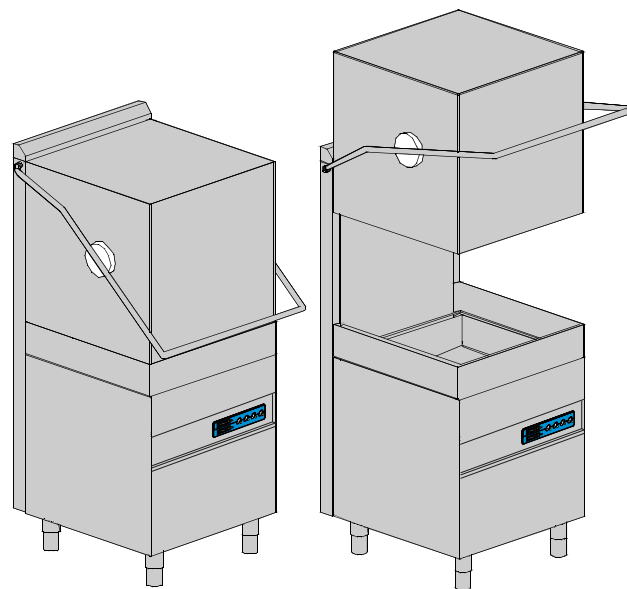

Vaatwasmachine

DR59

Onderdelen handboek

Model 2015

rhima-WEBSHOP.NL

Artikel-code	Omschrijving
51200124	Kap achter op DR
51210024	Kapveer DR
51210027	Kapbeugel DR
51210055	Kapbeugel geleiderblok DR
51210287	Kaplager DR
51210307	Kapgeleider DR
51210308	Houder tbv kapveer aan kapbeugel DR
51310010	RVS bout M8 x 25
51320020	RVS moer M8 zelfborgend
51330031	RVS ring M8x16

Artikel-code	Omschrijving
50900019	Aan-/uitschakelaar DR-serie
50900038	Pulsschakelaar DR-serie
50900039	Schakelaar blind DR
50900114	Knop blind DR tbv druppel vorm
50900208	Knop I/O DR schuin
50900209	Knop afvoerpomp DR schuin
50900211	Knop programma DR schuin
50900218	Houder tbv 4 schakelaars & 2 temperatuur meters DR schuin
50905027	Controlelamp DR-serie 230V
51030012	Temperatuurmeter DR smal
51200222	RVS front paneel voor schakelaars DR59 mod. 2014

Artikel-code	Omschrijving
51100008	Inlaatventiel enkel DR-53/60/70

Artikel-code	Omschrijving
50020250	Naspoel verdeling Y-stuk 12x12x10mm
50100001	Naglanspomp pomp- & waterdruk DR-serie
50110004	Filter met verzwaring zeep-/naglanspomp
50110012	Membraan tbv Naglanspomp DR rond
50110013	Aansluitnippel naglanspomp (naglansslang) DR rond
51340004	Slangklemmen diameter 12 - 22mm
51650014	Keerklep tbv naglans pomp 50100001
51680078	Slangpilaar 10mm DR60