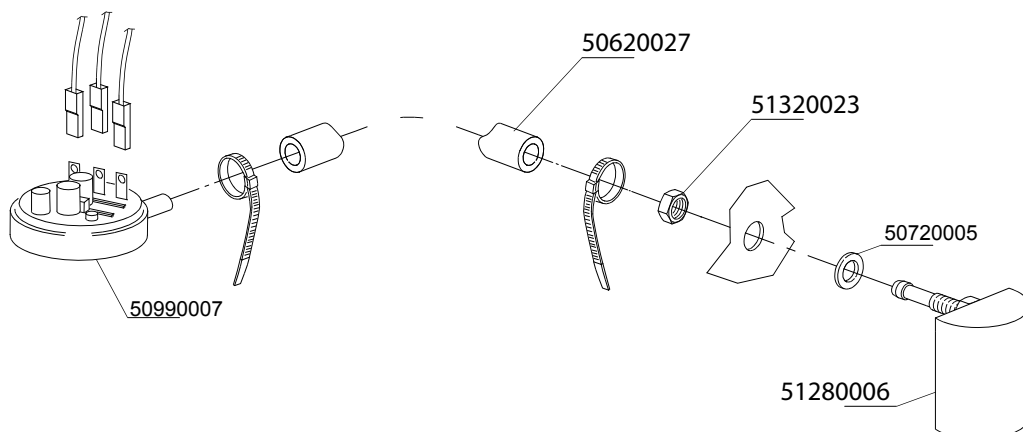

Artikel-code	Omschrijving
50700103	O-ring beluchter DR & Optima
50710097	Pakking beluchter DR & Optima
51650030	Beluchter huis toevoerzijde DR & Optima
51650031	Beluchter wartel in tank DR & Optima
51650032	Beluchter dop over wartel DR & Optima
51650033	Beluchter tussenstuk DR & Optima
51650034	Beluchter kogel DR & Optima

Artikel-code	Omschrijving
51100008	Inlaatventiel enkel DR-53/60/70

Artikel-code	Omschrijving
50020250	Naspoel verdeling Y-stuk 12x12x10mm
50100001	Naglanspomp pomp- & waterdruk DR-serie
50110004	Filter met verzwaring zeep-/naglanspomp
50110012	Membraan tbv Naglanspomp DR rond
50110013	Aansluitnippel naglanspomp (naglansslang) DR rond
51340004	Slangklemmen diameter 12 - 22mm
51650014	Keerklep tbv naglans pomp 50100001
51680078	Slangpilaar 10mm DR60

Artikel nummer	Omschrijving
50100016	Zeepdosering 24V / 230V
50110004	Filter met verzwaring
50110005	Zeepslang tbv zeepdoseerpomp Seko
50120003	RVS zeepdoorvoer tank 4mm aansluiting

Artikel-code	Omschrijving
50020250	Naspoel verdeling Y-stuk 12x12x10m
50020155	Naspoelleiding RVS DR
50710077	Doorvoer rubber naspoelleiding DR