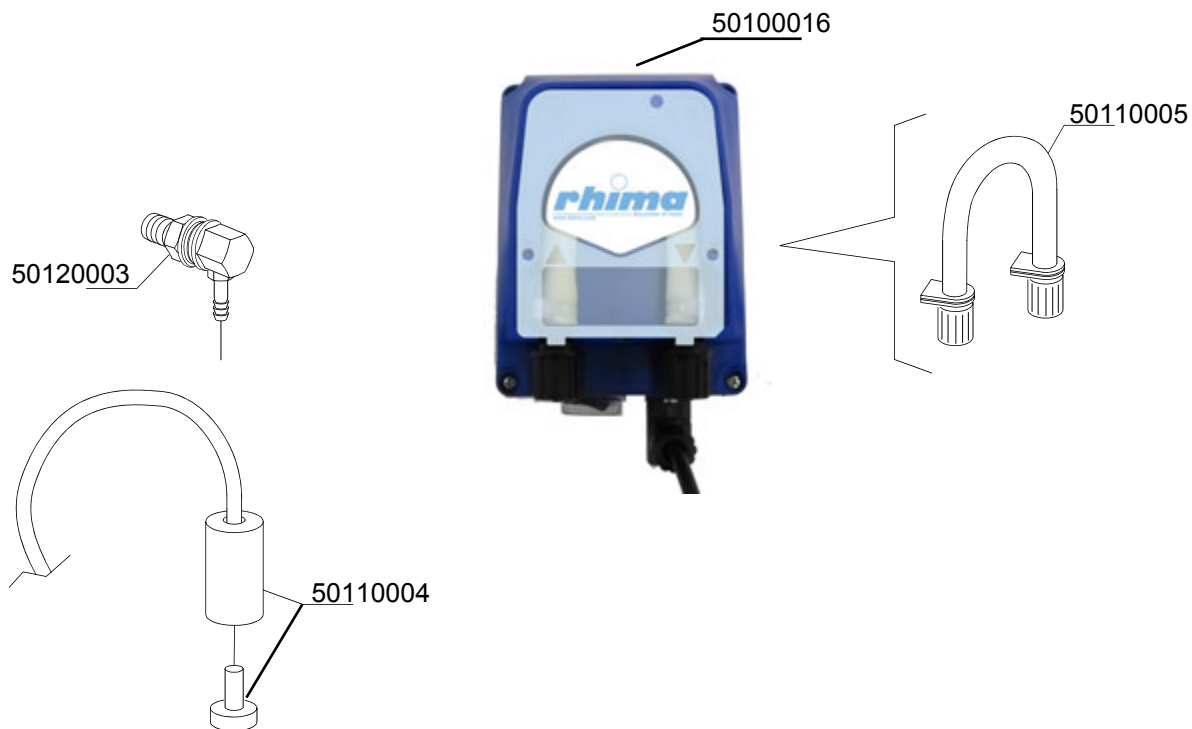

Artikel-code	Omschrijving
50900019	Aan-/uitschakelaar DR-serie
50900038	Pulsschakelaar DR-serie
50900039	Schakelaar blind DR
50900114	Knop blind DR tbv druppel vorm
50900208	Knop I/O DR schuin
50900209	Knop afvoerpomp DR schuin
50900211	Knop programma DR schuin
50900218	Houder tbv 4 schakelaars & 2 temperatuur meters DR schuin
50905027	Controlelamp DR-serie 230V
51030012	Temperatuurmeter DR smal
51200222	RVS front paneel voor schakelaars DR59 mod. 2014

Artikel-code	Omschrijving
50200017	Naspelboiler DR
50200029	Isolatie bodem naspelboiler Ø16cm
50200030	Isolatie naspelboiler
50300042	Boilerelement DR 6kW
50700016	O-ring element DR

Artikel-code	Omschrijving
50020154	T-stuk Ø25mm
50400113	Naspoelpomp DR Messing pomphuis
50600009	Afvoerslang breektank DR51E (920mm)
50620007	Drukslang 4.5 x 9mm.
50620009	HD slang waterinlaat 13x20mm.
50990007	Niveauregelaar DR
51280014	Breektank DR
51665021	RVS bus ter versteviging slangaansluiting breektank
51680009	Slangpilaar 3/8"x12mm

Artikel-code	Omschrijving
50700103	O-ring beluchter DR & Optima
50710097	Pakking beluchter DR & Optima
51650030	Beluchter huis toevoerzijde DR & Optima
51650031	Beluchter wartel in tank DR & Optima
51650032	Beluchter dop over wartel DR & Optima
51650033	Beluchter tussenstuk DR & Optima
51650034	Beluchter kogel DR & Optima

Artikel-code	Omschrijving
51100008	Inlaatventiel enkel DR-53/60/70

Artikel-code	Omschrijving
50020250	Naspoel verdeling Y-stuk 12x12x10mm
50100001	Naglanspomp pomp- & waterdruk DR-serie
50110004	Filter met verzwaring zeep-/naglanspomp
50110012	Membraan tbv Naglanspomp DR rond
50110013	Aansluitnippel naglanspomp (naglansslang) DR rond
51340004	Slangklemmen diameter 12 - 22mm
51650014	Keerklep tbv naglans pomp 50100001
51680078	Slangpilaar 10mm DR60