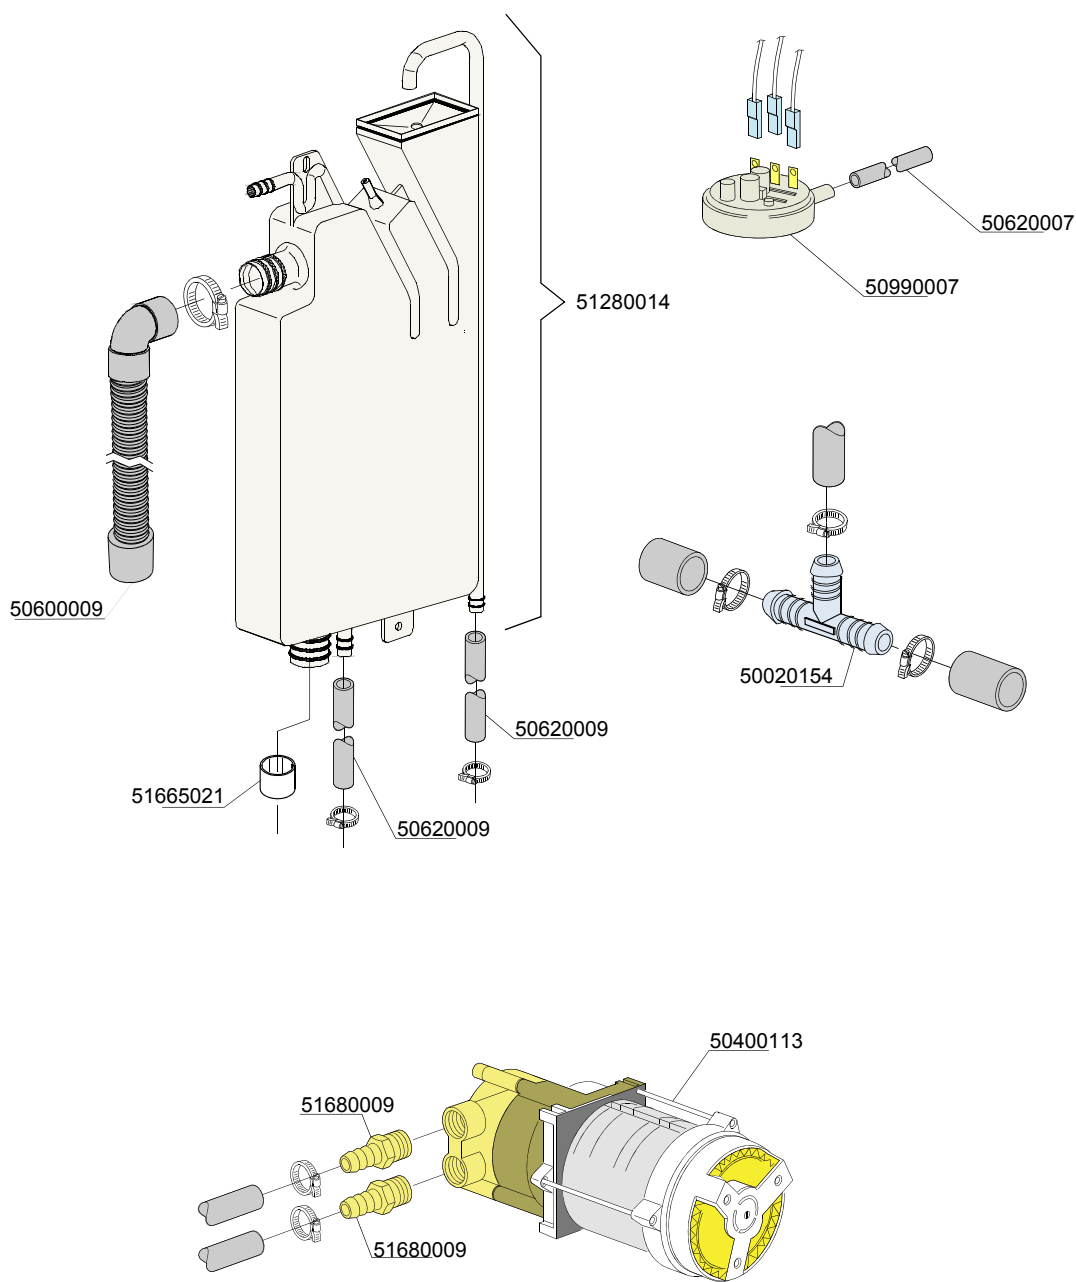

Artikel-code	Omschrijving
50020154	T-stuk Ø25mm
50400113	Naspoelpomp DR Messing pomphuis
50600009	Afvoerslang breektank DR51E (920mm)
50620007	Drukslang 4.5 x 9mm.
50620009	HD slang waterinlaat 13x20mm.
50990007	Niveauregelaar DR
51280014	Breektank DR
51665021	RVS bus ter versteviging slangaansluiting breektank
51680009	Slangpilaar 3/8"x12mm