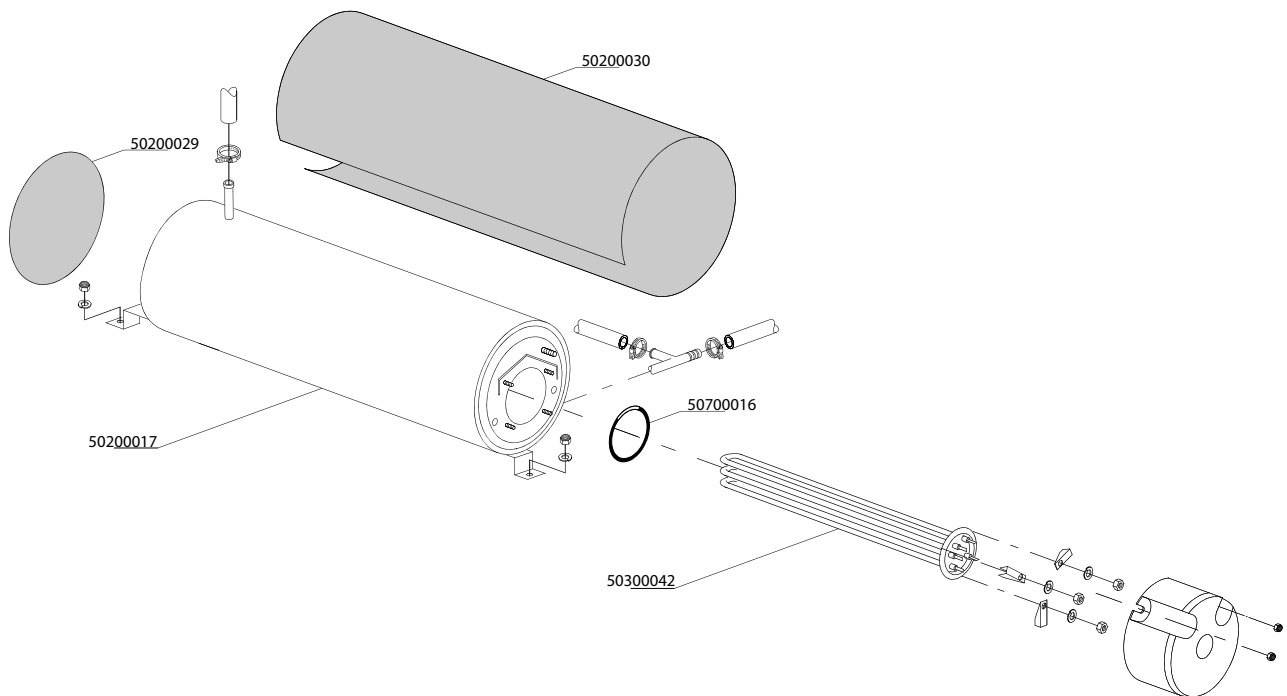

Artikel-code	Omschrijving
50200017	Naspelboiler DR
50200029	Isolatie bodem naspelboiler Ø16cm
50200030	Isolatie naspelboiler
50300042	Boilerelement DR 6kW
50700016	O-ring element DR