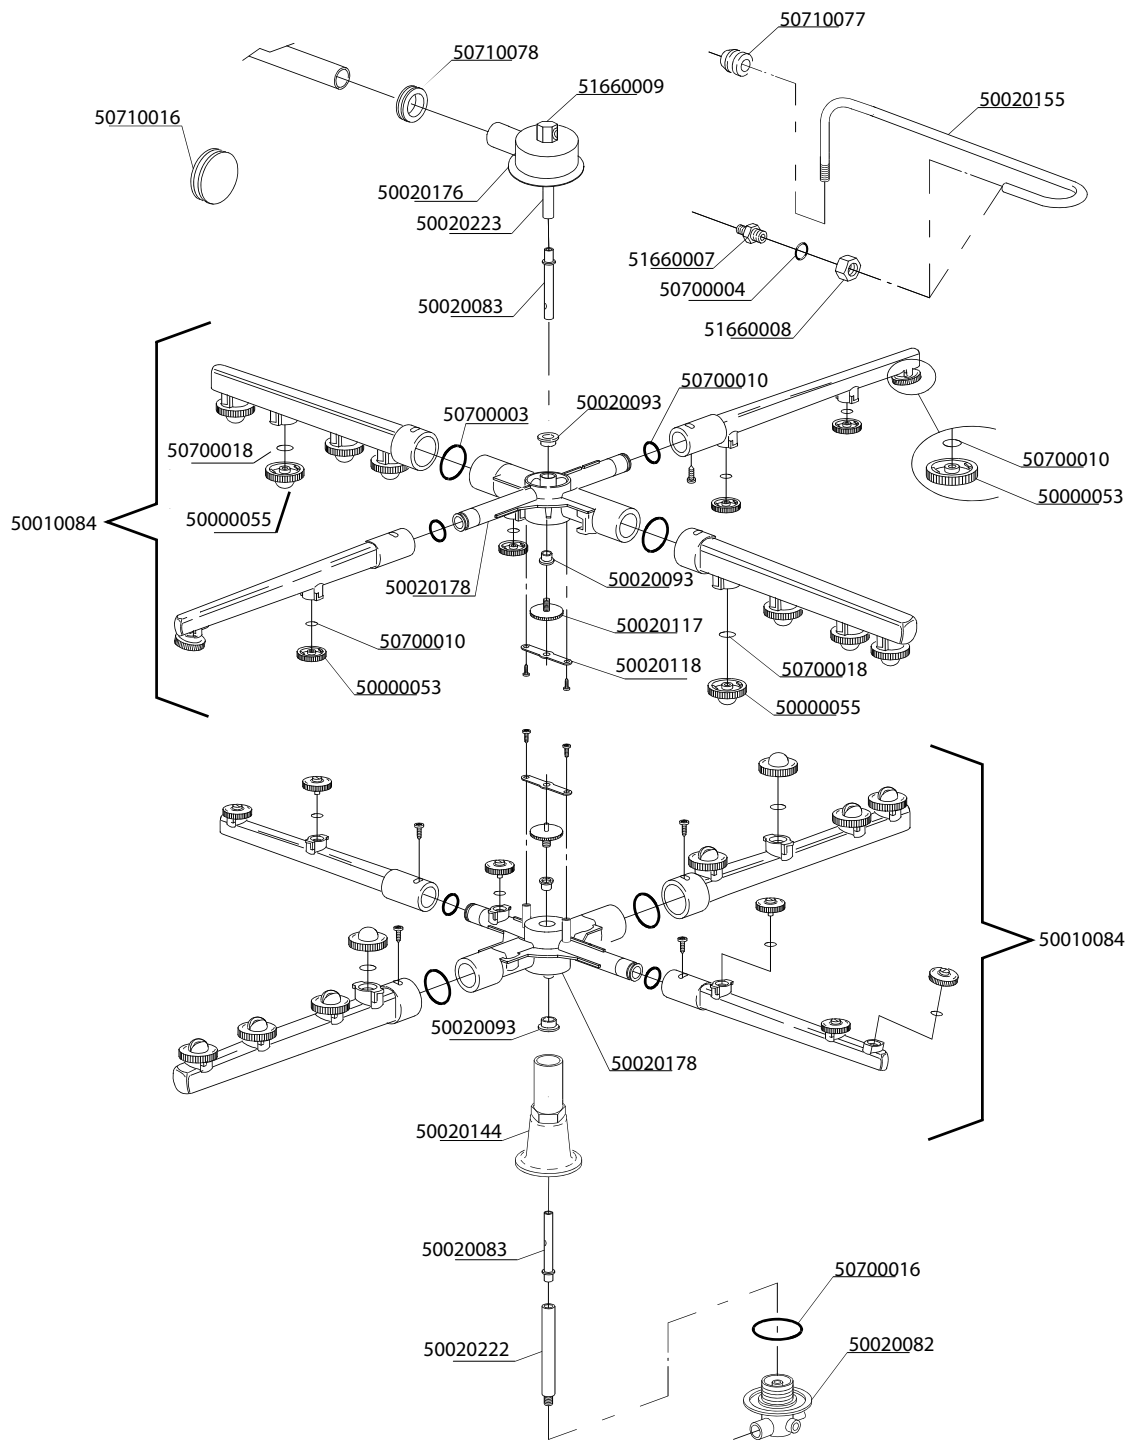

Artikel-code	Omschrijving
50200017	Naspelboiler DR
50200029	Isolatie bodem naspelboiler Ø16cm
50200030	Isolatie naspelboiler
50300042	Boilerelement DR 6kW
50700016	O-ring element DR

Artikel-code	Omschrijving
50020154	T-stuk Ø25mm
50400113	Naspoelpomp DR Messing pomphuis
50600009	Afvoerslang breektank DR51E (920mm)
50620007	Drukslang 4.5 x 9mm.
50620009	HD slang waterinlaat 13x20mm.
50990007	Niveauregelaar DR
51280014	Breektank DR
51665021	RVS bus ter versteviging slangaansluiting breektank
51680009	Slangpilaar 3/8"x12mm

Artikel-code	Omschrijving
51100008	Inlaatventiel enkel DR-53/60/70

Artikel-code	Omschrijving
50020250	Naspoel verdeling Y-stuk 12x12x10mm
50100001	Naglanspomp pomp- & waterdruk DR-serie
50110004	Filter met verzwaring zeep-/naglanspomp
50110012	Membraan tbv Naglanspomp DR rond
50110013	Aansluitnippel naglanspomp (naglansslang) DR rond
51340004	Slangklemmen diameter 12 - 22mm
51650014	Keerklep tbv naglans pomp 50100001
51680078	Slangpilaar 10mm DR60

Artikel nummer	Omschrijving
50100016	Zeepdosering 24V / 230V
50110004	Filter met verzwaring
50110005	Zeepslang tbv zeepdoseerpomp Seko
50120003	RVS zeepdoorvoer tank 4mm aansluiting

Artikel-code	Omschrijving
50020250	Naspoel verdeling Y-stuk 12x12x10m
50020155	Naspoelleiding RVS DR
50710077	Doorvoer rubber naspoelleiding DR

Artikel-code	Omschrijving
50400080	Afvoerpomp DR doorschuif machine
50610030	Aansluitslang afvoerpomp DR
50980004	Condensator 5 μ F

Artikel-code	Omschrijving
50020228	Wasbuis achterzijde DR
50400093	Waspomp DR59
50410059	Pompschoep DR59
50420034	Keerring waspomp DR59
50430019	Pomphuis waspomp DR
50600002	Afvoerslang DR
50610032	Pompslang waspomp zuigzijde DR
50610075	Persslang DR59
50610102	Persslang waspomp onder DR
50700023	O-ring pomphuis DR
50980008	Condensator 16µF