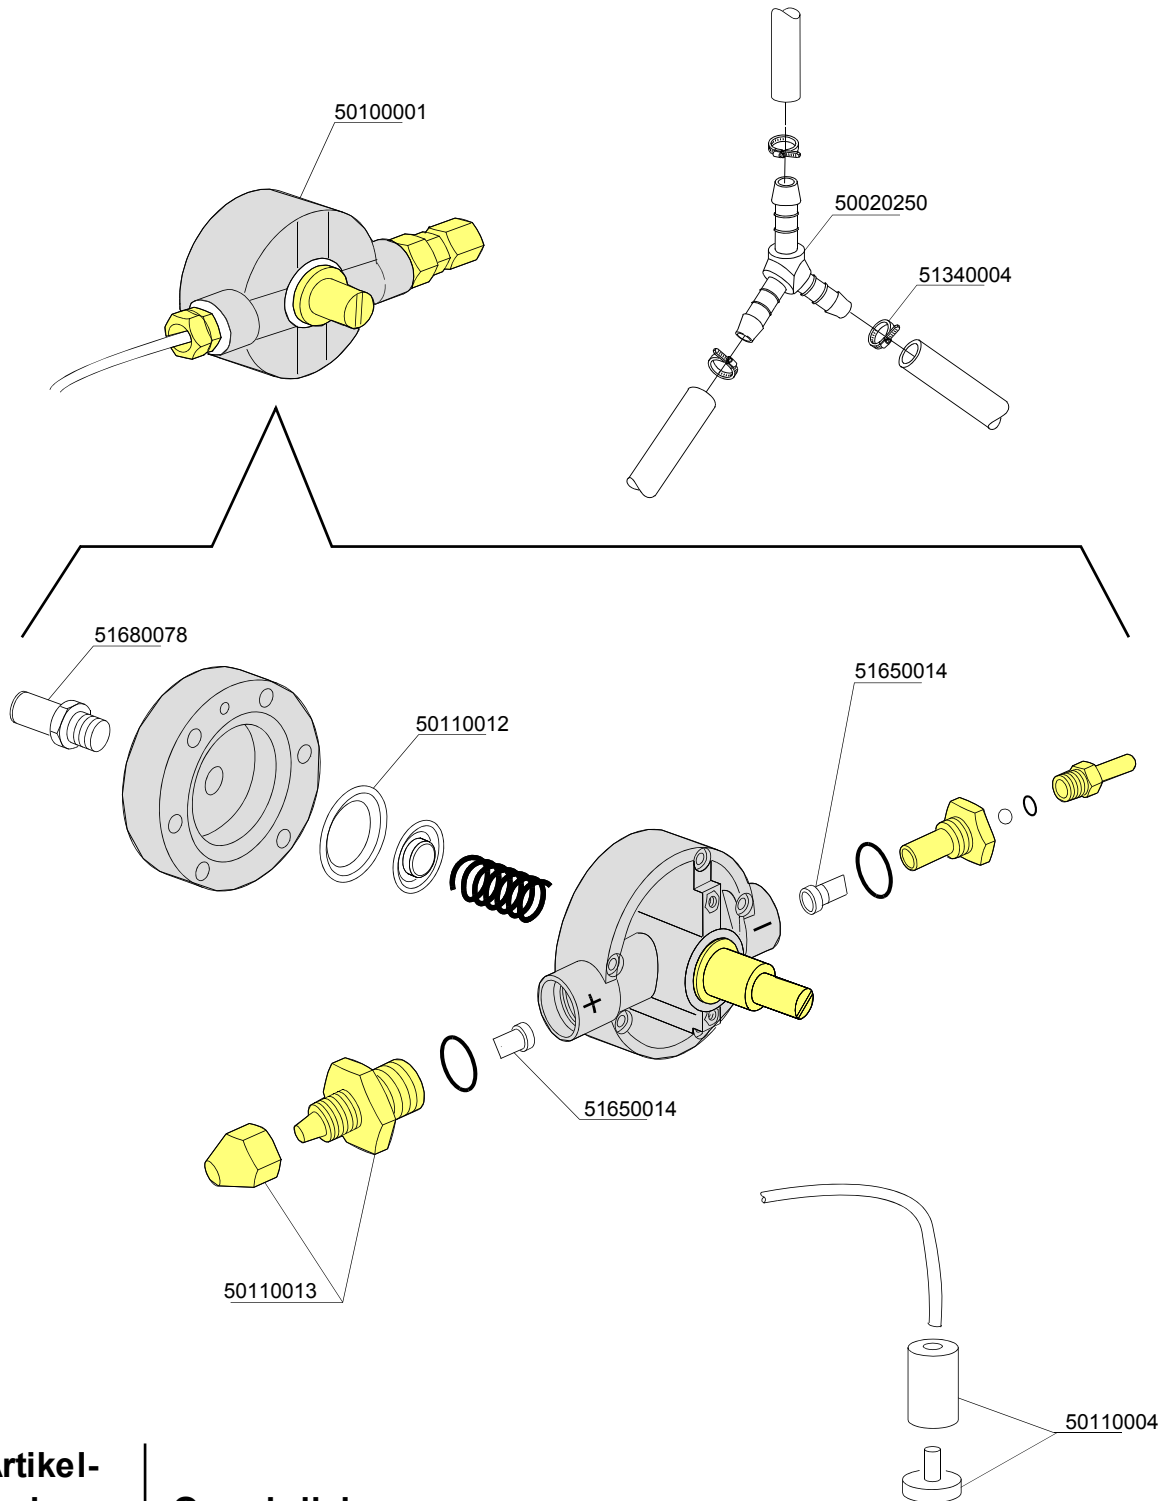

Artikel-code	Omschrijving
50900019	Aan-/uitschakelaar DR-serie
50900038	Pulsschakelaar DR-serie
50900039	Schakelaar blind DR
50900114	Knop blind DR tbv druppel vorm
50900208	Knop I/O DR schuin
50900209	Knop afvoerpomp DR schuin
50900211	Knop programma DR schuin
50900218	Houder tbv 4 schakelaars & 2 temperatuur meters DR schuin
50905027	Controlelamp DR-serie 230V
51030012	Temperatuurmeter DR smal
51200222	RVS front paneel voor schakelaars DR59 mod. 2014

Artikel-code	Omschrijving
50910006	Relais 230V 50-60Hz 16A
50910007	Relais tbv DR 53/60
50910008	Relais CI 5-9 M40 230V 50-60Hz
50910040	Insteekrelais 2 x wissel 16 A. - 220V
50920008	Print DR 59 / 60
50970001	Aansluitblok DR-serie 6 polig
50980012	Ontstorings filter DR-serie
51000005	Boiler-/wastankthermostaat DR 0-90°C
51010006	Droogkookbeveiliging DR-serie
51820009	Trekontlasting DR-serie

Artikel-code	Omschrijving
50200017	Naspelboiler DR
50200029	Isolatie bodem naspelboiler Ø16cm
50200030	Isolatie naspelboiler
50300042	Boilerelement DR 6kW
50700016	O-ring element DR

Artikel-code	Omschrijving
50020154	T-stuk Ø25mm
50400113	Naspoelpomp DR Messing pomphuis
50600009	Afvoerslang breektank DR51E (920mm)
50620007	Drukslang 4.5 x 9mm.
50620009	HD slang waterinlaat 13x20mm.
50990007	Niveauregelaar DR
51280014	Breektank DR
51665021	RVS bus ter versteviging slangaansluiting breektank
51680009	Slangpilaar 3/8"x12mm

Artikel-code	Omschrijving
51100008	Inlaatventiel enkel DR-53/60/70

Artikel-code	Omschrijving
50020250	Naspoel verdeling Y-stuk 12x12x10mm
50100001	Naglanspomp pomp- & waterdruk DR-serie
50110004	Filter met verzwaring zeep-/naglanspomp
50110012	Membraan tbv Naglanspomp DR rond
50110013	Aansluitnippel naglanspomp (naglansslang) DR rond
51340004	Slangklemmen diameter 12 - 22mm
51650014	Keerklep tbv naglans pomp 50100001
51680078	Slangpilaar 10mm DR60