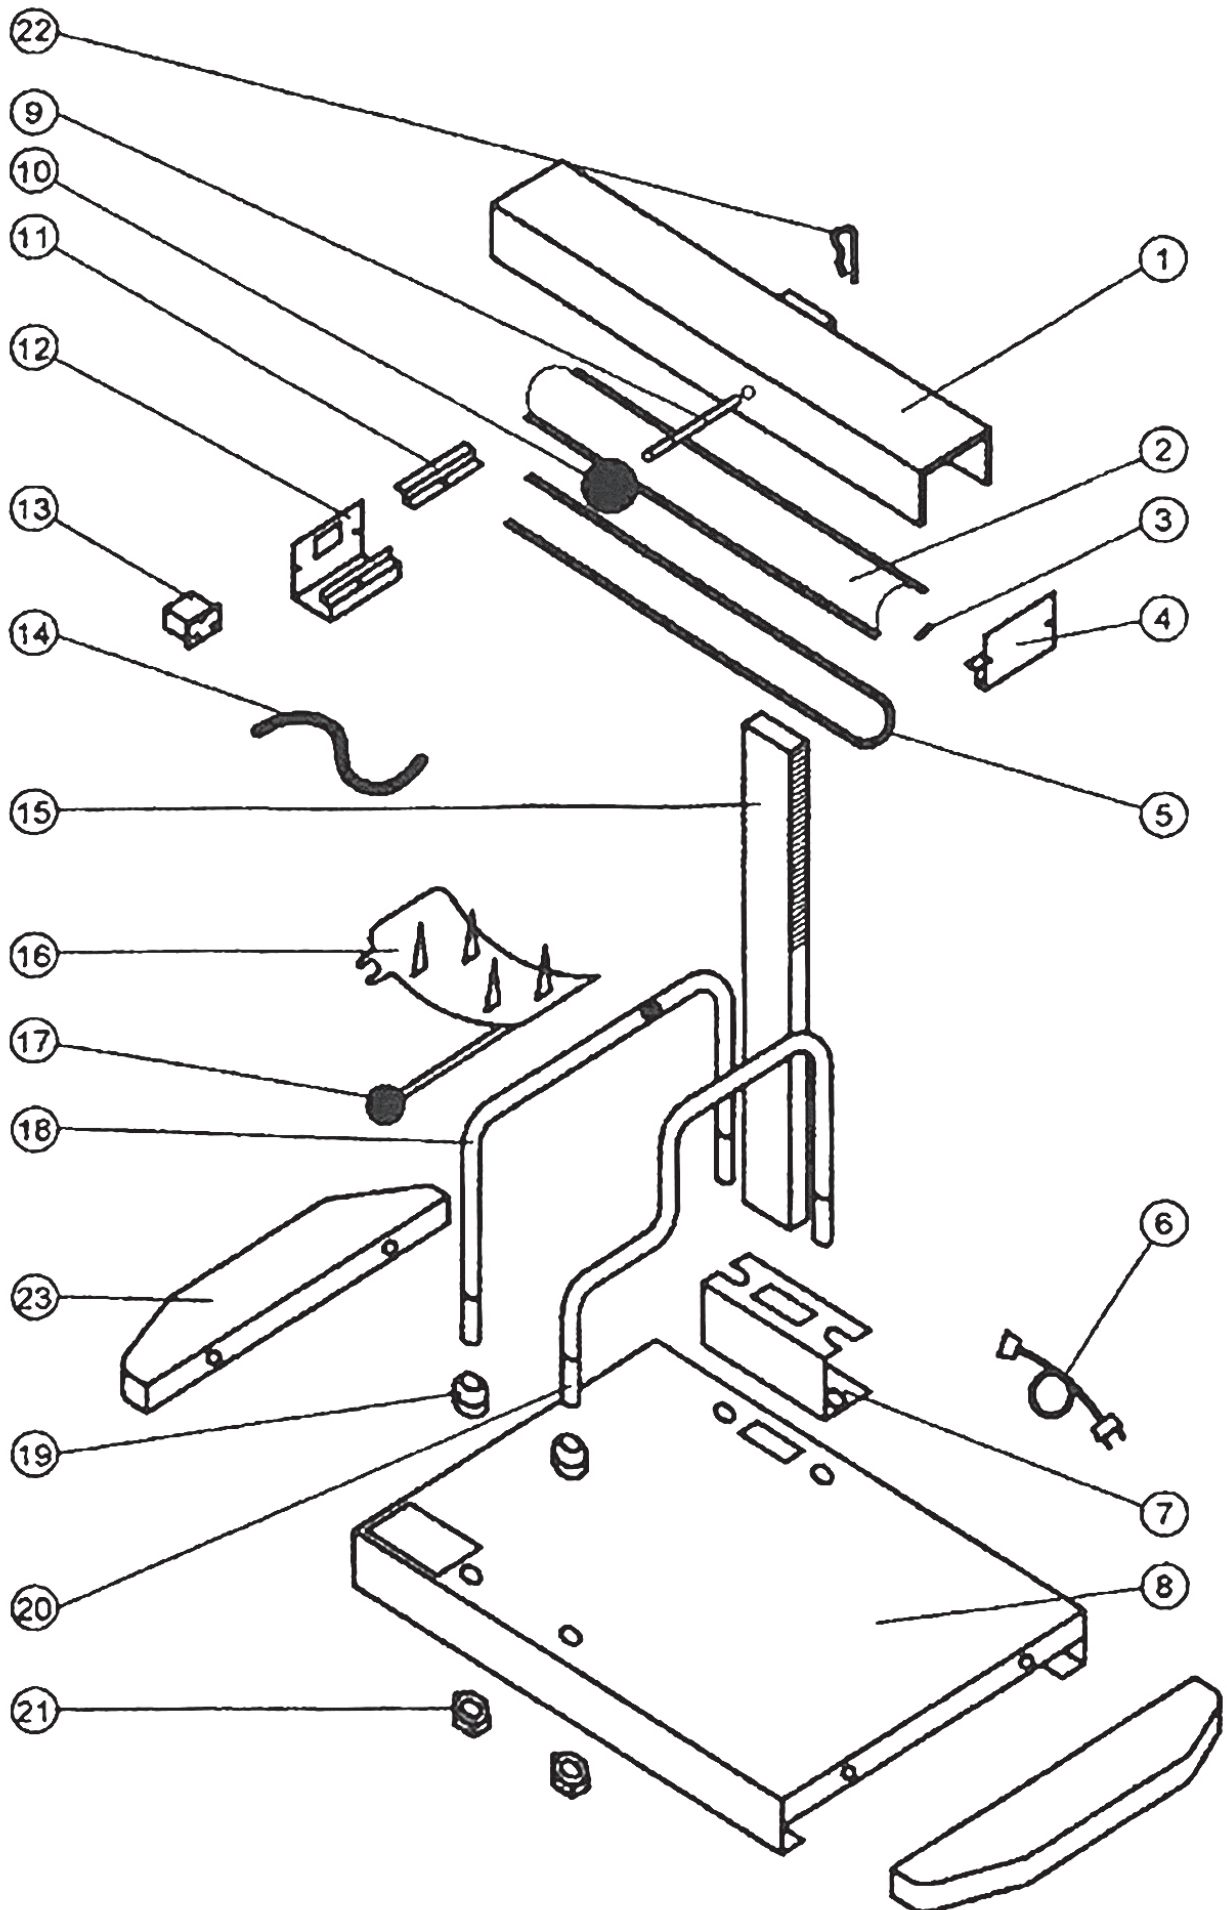

***202.075 RACLETTE APPARAAT 'ALPAGE'**
EXPLODED VIEW - SPARE PART LIST

NO	DESCRIPTION	CODE	Q'TY
1	Boîtier	5002	
2	Réflecteur	5003	
3	Support de résistance	5026	
4	Embout de boîtier	5025	
5	Résistance 230 V	5006	
5	Résistance 230 V ancien modèle (07/07/2012)	5006-AM	
6	Cordon 230 V	5007	
6	Cordon 110 V	5005	
6	Cordon prise 'UK'	5010	
7	Support de crémaillère	5008*	
8	Plateau	5009	
9	Axe de manœuvre + clip	5011	
10	Bouton de manœuvre	5012	
11	Bride de résistance	5014	
12	Support connecteur	5015	
13	Connecteur	5016	
13	Connecteur après 09/2014	5016N	
14	Fil de masse + vis + rondelle éventail	5017	
15	Crémaillère	5018*	
16	Support fromage + boule	5019	
17	Boule porte-fromage	5020	
18	Coulisse gauche	5021	
19	Écrou conique bruni	5022	
20	Coulisse droite	5023	
21	Écrou hexagonal inox	5024	
22	Clip	5001	
23	Poignée bois + 2 vis (uniquement sur Réf.RACL05)	5027	
* Pièces vendues ensemble	Boîtier de chauffe complet (sans cordon), avec clip, axe et bouton de manœuvre (non représenté sur dessin) 230 V	5040	
* Pièces vendues ensemble	Boîtier de chauffe complet (sans cordon), avec clip, axe et bouton de manœuvre (non représenté sur dessin) 110 V	5031	