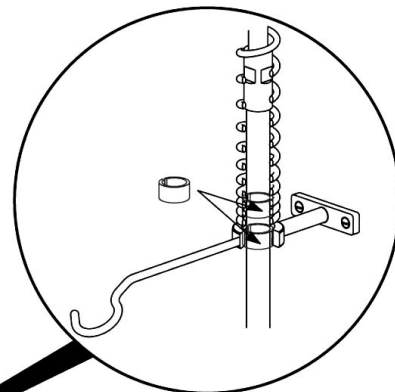

Z.634.116

Z.530.366

Z.200.177

Z.534.706

Z.502.844.700

Z.633.570

Z.534.714

Z.601.434

Z.506.043

Z.633.812

Z.633.851

Z.633.811

Z.535.403

Z.506.019

Z.500.897

Z.505.221

Z.535.405

Z.631.222

Z.634.783

Z.630.339

Z.601.079

Z.601.078

Z.600.226

Z.504.182

Z.532.907

Z.535.674

Z.632.240

Z.602.997

Z.605.607

Z.634.829

Z.535.676

K.32.60.01

Z.600.975

Z.535.675

Z.605.952